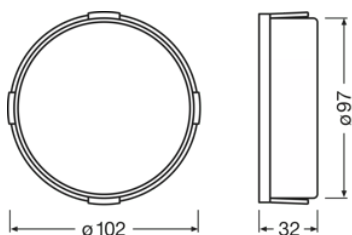

Oznaczenie produktu	LEDCAP04
---------------------	----------

Physical Attributes & Dimensions

Średnica	97.0 mm
Średnica	97.0 mm
Masa produktu	50.00 g

Możliwości

Technologia	LED accessories
-------------	-----------------