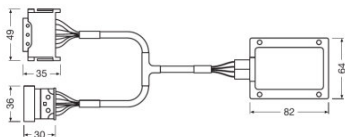

Karta katalogowa produktu

Dane techniczne

Informacje o produkcie

Oznaczenie produktu	LEDSC03-1
Zastosowanie (specyfikacja produktu)	Akcesoria dla retrofitów LED

Dane elektryczne

Moc znamionowa	12,00 W
----------------	---------

Wymiary i waga

Masa produktu	220,80 g
Długość	82,0 mm

Trwałość

Trwałość B3	2500 h
Trwałość Tc	2500 h

Możliwości

Technologia	LED accessories
-------------	-----------------

Kraj - specyficzna kategoryzacja

Oznaczenie produktu	LEDSC03-1
---------------------	-----------