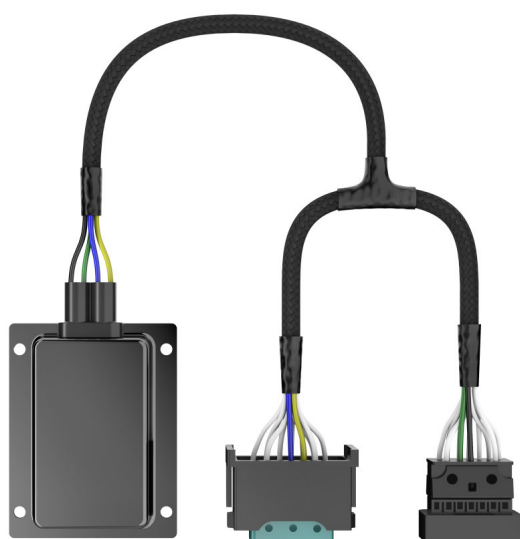

LEDDriving SMART CANBUS (OFFROAD) LEDSC03-1

Bez błędów

Umożliwia obejście komunikatów o błędach

3-letnia gwarancja OSRAM, szczegóły na stronie: www.osram.pl/am-gwarancje

Dla większej satysfakcji klienta

Bez migotania

Brak rozpraszającego migotania reflektora

Przejdźcie na światło LED, które jest idealnym zamiennikiem

The LEDDriving SMART CANBUS serves as a bypass of a vehicle's lamp failure detection system when using a H7-LED retrofit lamp. The control unit offers an easy installation and is suitable for most vehicle models with automatic lamp failure detection system. One additional feature is the flickering-free in the vehicle's headlamp. OSRAM provides a 3 year guarantee for this product. Optional use of canbus control units in the event of an error message on the on-board computer is recommended, depending on the vehicle equipment.

Karta katalogowa produktu

Dane techniczne

Informacje o produkcie

Oznaczenie produktu	LEDSC03-1
Zastosowanie (specyfikacja produktu)	Akcesoria dla retrofitów LED

Dane elektryczne

Moc znamionowa	12,00 W
----------------	---------

Wymiary i waga

Masa produktu	220,80 g
Długość	82,0 mm

Trwałość

Trwałość B3	2500 h
Trwałość Tc	2500 h

Możliwości

Technologia	LED accessories
-------------	-----------------

Kraj - specyficzna kategoryzacja

Oznaczenie produktu	LEDSC03-1
---------------------	-----------