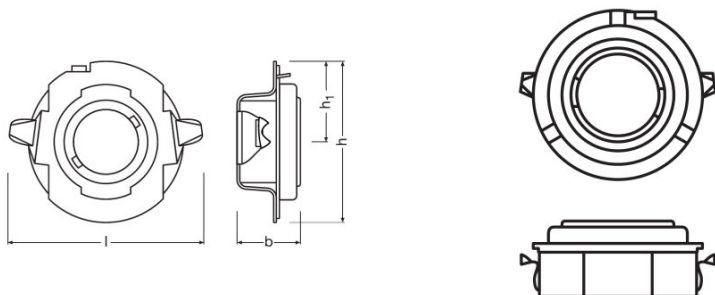

#### Wymiary i waga

Średnica	33,9 mm
Masa produktu	3,00 g
Długość	0,0 mm