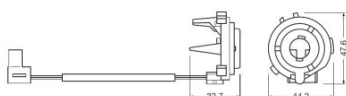

#### Wymiary i waga

Średnica	33,9 mm
Masa produktu	15,00 g
Długość	41,9 mm