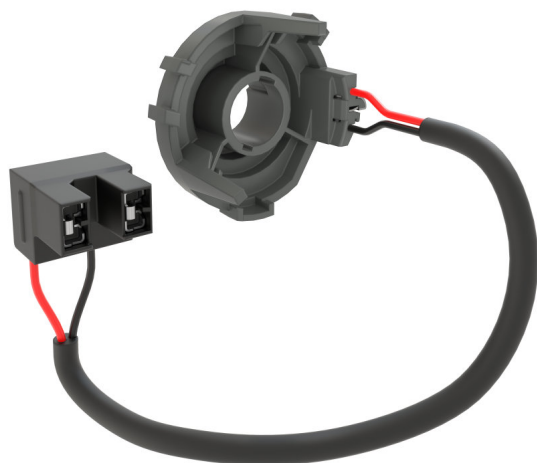

# LEDDriving ADAPTER (OFFROAD) 64210DA08

Akcesoria do retrofitów LED

Przejdźcie na światło LED, które jest idealnym zamiennikiem  
Uchwyty montażowe zapewniają łatwą instalację i  
kompatybilność z różnymi samochodami. Gwarantuje idealne  
dopasowanie dzięki optymalnemu mocowaniu lampy H7.

#### Informacje o produkcie

Oznaczenie produktu	64210DA08
Zastosowanie (specyfikacja produktu)	Akcesoria dla retrofitów LED

#### Wymiary i waga

Średnica	33,9 mm
Masa produktu	15,00 g
Długość	41,9 mm