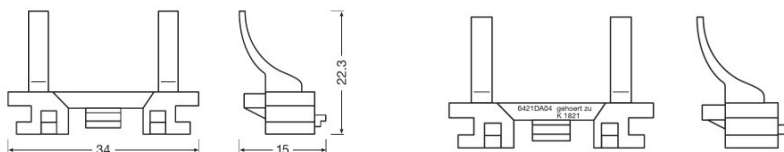

Karta katalogowa produktu

Dane techniczne

Informacje o produkcie

Oznaczenie produktu	64210DA04
Zastosowanie (specyfikacja produktu)	Akcesoria dla retrofitów LED

Wymiary i waga

Średnica	34,0 mm
Masa produktu	4,00 g
Długość	34,0 mm