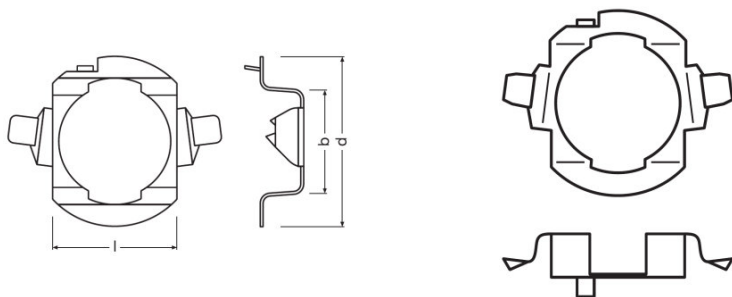

# LEDDriving ADAPTER (OFFROAD) 64210DA06

Akcesoria do retrofitów LED

Przejdźcie na światło LED, które jest idealnym zamiennikiem  
Uchwyty montażowe zapewniają łatwą instalację i  
kompatybilność z różnymi samochodami. Gwarantuje idealne  
dopasowanie dzięki optymalnemu mocowaniu lampy H7.

#### Wymiary i waga

Średnica	35,1 mm
Masa produktu	3,00 g
Długość	0,0 mm