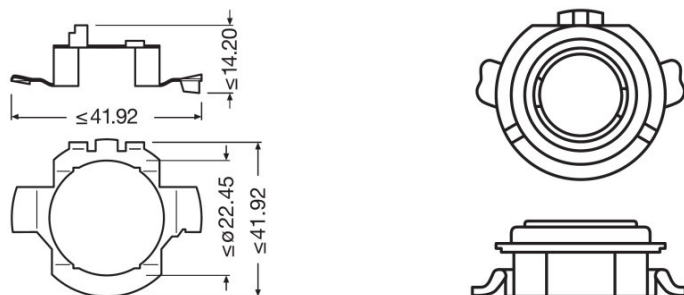

Karta katalogowa produktu

Dane techniczne

Informacje o produkcie

Oznaczenie produktu	64210DA01
Zastosowanie (specyfikacja produktu)	Akcesoria dla retrofitów LED

Wymiary i waga

Średnica	22,4 mm
Masa produktu	2,50 g
Długość	41,9 mm