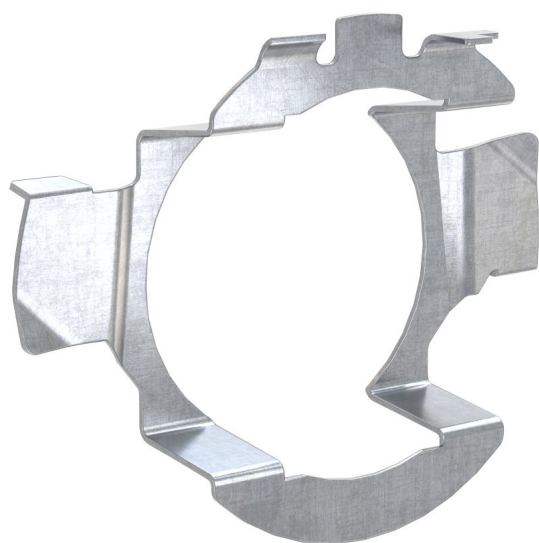

LEDDriving ADAPTER (OFFROAD) 64210DA01

Akcesoria do retrofitów LED

Przejdźcie na światło LED, które jest idealnym zamiennikiem
Uchwyty montażowe zapewniają łatwą instalację i
kompatybilność z różnymi samochodami. Gwarantuje idealne
dopasowanie dzięki optymalnemu mocowaniu lampy H7.

Karta katalogowa produktu

Dane techniczne

Informacje o produkcie

Oznaczenie produktu	64210DA01
Zastosowanie (specyfikacja produktu)	Akcesoria dla retrofitów LED

Wymiary i waga

Średnica	22,4 mm
Masa produktu	2,50 g
Długość	41,9 mm