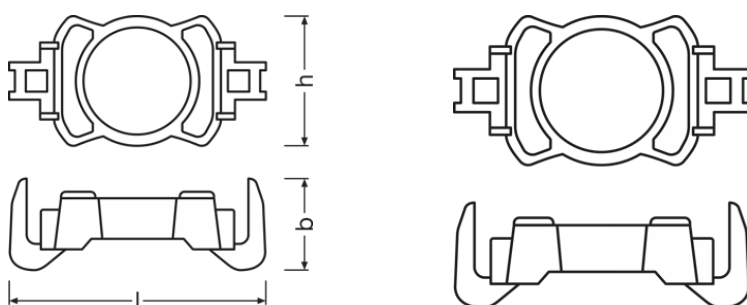

LEDDriving ADAPTER (OFFROAD) 64210DA10

Akcesoria do retrofitów LED

Przejdźcie na światło LED, które jest idealnym zamiennikiem

Uchwyty montażowe zapewniają łatwą instalację i kompatybilność z różnymi samochodami. Gwarantuje idealne dopasowanie dzięki optymalnemu mocowaniu lampy H7.

Karta katalogowa produktu

Dane techniczne

Informacje o produkcie

Zastosowanie (specyfikacja produktu)	Akcesoria dla retrofitów LED
--------------------------------------	------------------------------

Ogólne informacje o produkcie

Oznaczenie produktu	64210DA10
---------------------	-----------

Physical Attributes & Dimensions

Średnica	25.3 mm
Średnica	25.3 mm
Masa produktu	3.50 g

Trwałość

Gwarancja	3 years
-----------	---------

Możliwości