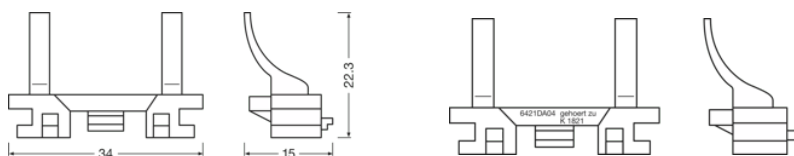

Oznaczenie produktu	64210DA04
---------------------	-----------

Physical Attributes & Dimensions

Średnica	34.0 mm
Średnica	34.0 mm
Masa produktu	4.00 g
Długość	34.0 mm

Trwałość

Gwarancja	3 years
-----------	---------