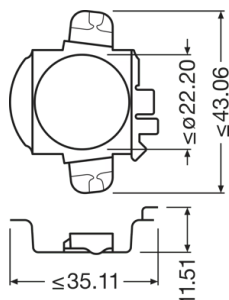

#### Physical Attributes & Dimensions

Średnica	35.1 mm
Masa produktu	2.84 g