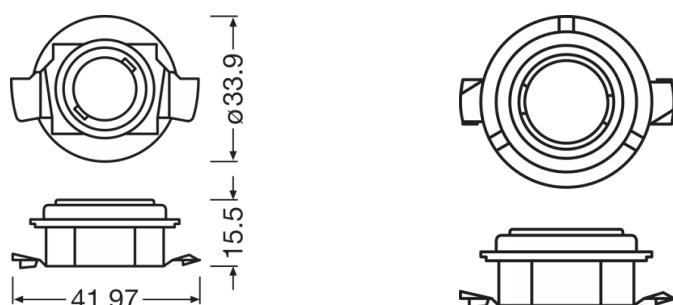

#### Physical Attributes & Dimensions

Średnica	22.5 mm
Średnica	22.5 mm
Masa produktu	2.50 g
Długość	34.3 mm