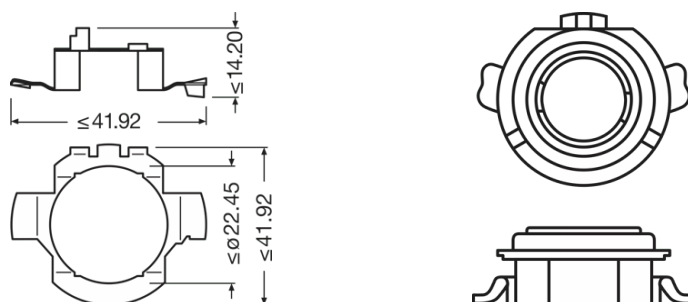

Oznaczenie produktu	64210DA01
---------------------	-----------

Physical Attributes & Dimensions

Średnica	22.4 mm
Średnica	22.4 mm
Masa produktu	2.50 g
Długość	41.9 mm

Trwałość

Gwarancja	3 years
-----------	---------