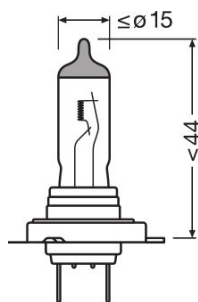

Wymiary i waga

Średnica	12,0 mm
Masa produktu	12,50 g
Długość	59,0 mm

Trwałość

Trwałość B3	150 h
Trwałość Tc	250 h

Dodatkowe dane produktu

Karta katalogowa produktu

Trzonek (standardowe rozwiązanie)	PX26d
-----------------------------------	-------