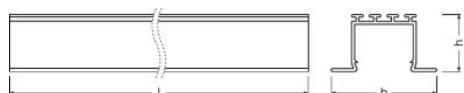

Karta katalogowa produktu

Dane techniczne

Wymiary i waga

Masa produktu	929,00 g
Długość	3000 mm
Szerokość	46,0 mm
Wysokość	24,0 mm

Dane logistyczne

Kod taryfy celnej	760429909000
-------------------	--------------

Dane logistyczne

Kod produktu	Opis produktu	Opakowanie (liczba produktów / opakowanie)	Wymiary (długość x szerokość x wysokość)	Objętość	Waga brutto
4052899448773	FX-QMW-G1 - TU26H25W10-300	Karton wysylkowy 4	3020 mm x 150 mm x 150 mm	67.95 dm ³	5116.00 g