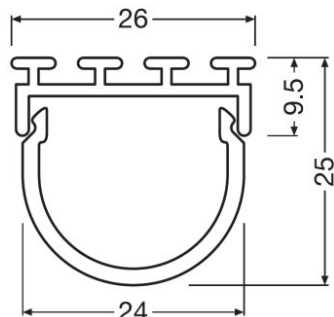

Karta katalogowa produktu

Dane techniczne

Wymiary i waga

Masa produktu	350,00 g
Długość	3000 mm
Szerokość	26,0 mm
Wysokość	10,0 mm

Dodatkowe dane produktu

Produkt zastępczy EAN	4052899448643
-----------------------	---------------

Dane logistyczne

Kod produktu	Opis produktu	Opakowanie (liczba produktów / opakowanie)	Wymiary (długość x szerokość x wysokość)	Objętość	Waga brutto
4062172114165	FX-QMW-G1 -TU26H10-300	Karton wysyłkowy 20	3020 mm x 200 mm x 200 mm	120.80 dm ³	8960.00 g