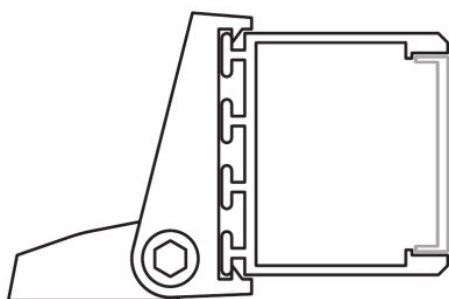

### Wymiary i waga

<b>Masa produktu</b>	762,00 g
<b>Długość</b>	3000 mm
<b>Szerokość</b>	26,0 mm
<b>Wysokość</b>	24,5 mm