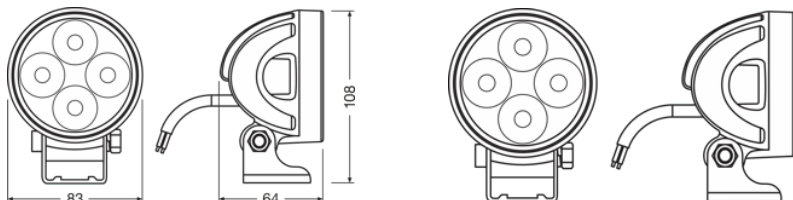

Oznaczenie produktu	LEDDL119-WD
Uwaga dotycząca produktu	Beam Pattern: Wide

Dane elektryczne

Napięcie nominalne	12/24 V
Moc znamionowa	24 W
Napięcie probiercze (pomiarowe)	13,5 V

Dane fotometryczne

Strumień świetlny	1150 lm
Temperatura barwowa	6000 K
Strumień świetlny o wartości 1 lx	240 m

Physical Attributes & Dimensions

Masa produktu	510.00 g
Długość	326.8 mm
Szerokość	255.9 mm
Wysokość	83 mm

Dane o module LED

Liczba LED w module	4
---------------------	---

Trwałość

Karta katalogowa produktu