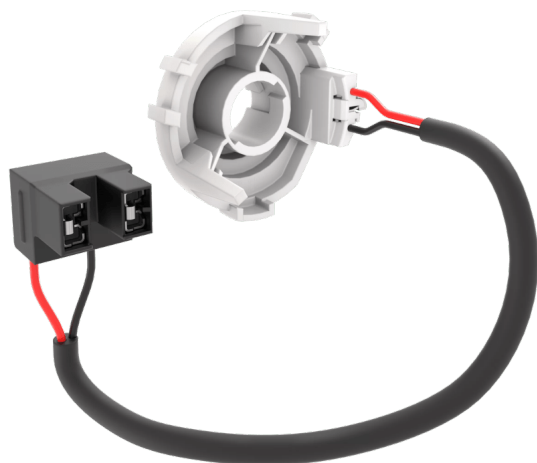

LEDDriving ADAPTER 64210DA05

Akcesoria do retrofitów LED

Przejdźcie na światło LED, które jest idealnym zamiennikiem

Uchwyty montażowe zapewniają łatwą instalację i kompatybilność z różnymi samochodami. Kompatybilność można sprawdzić na stronie internetowej OSRAM.

Karta katalogowa produktu

Dane techniczne

Informacje o produkcie

Zastosowanie (specyfikacja produktu)	Akcesoria dla retrofitów LED
--------------------------------------	------------------------------

Ogólne informacje o produkcie

Oznaczenie produktu	64210DA05
---------------------	-----------

Physical Attributes & Dimensions

Średnica	33.9 mm
Średnica	33.9 mm
Masa produktu	15.00 g
Długość	47.6 mm

Trwałość

Gwarancja	3 years
-----------	---------