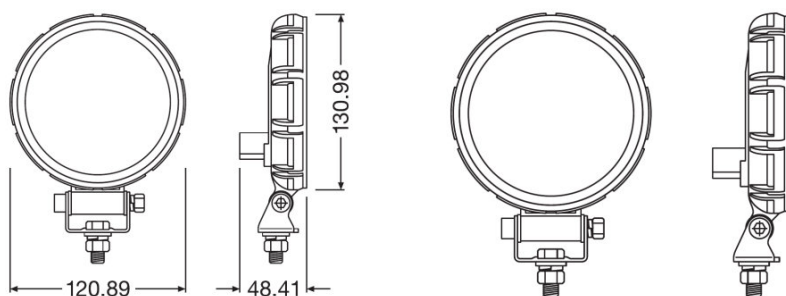

Karta katalogowa produktu

Dane techniczne

Informacje o produkcie

| | |
|--------------------------------------|----------------------------|
| Oznaczenie produktu | LEDDL108-WD |
| Zastosowanie (specyfikacja produktu) | Additional reversing light |

Wymiary i waga

| | |
|---------------|----------|
| Masa produktu | 360,00 g |
| Długość | 0,0 mm |

Trwałość

| | |
|-------------|---------|
| Trwałość Tc | 5000 h |
| Gwarancja | 5 years |

Dodatkowe dane produktu