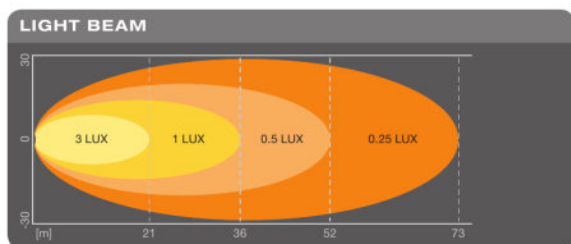

Krzywa światłości

| | |
|------------------|--------------|
| Wtyczka do lampy | DT Connector |
|------------------|--------------|

Możliwości

| | |
|-------------|-----|
| Technologia | LED |
|-------------|-----|