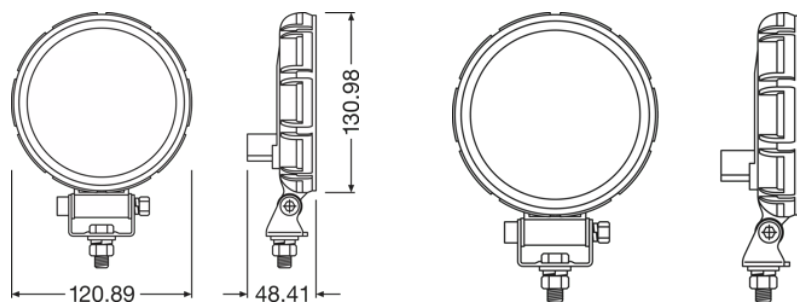

Oznaczenie produktu	LEDDL108-WD
---------------------	-------------

Dane elektryczne

Napięcie nominalne	12/24 V
Moc znamionowa	15 W
Napięcie probiercze (pomiarowe)	13,2 V

Dane fotometryczne

Strumień świetlny	1100 lm
Temperatura barwowa	6000 K

Physical Attributes & Dimensions

Masa produktu	360.00 g
Długość	122.0 mm
Szerokość	48.0 mm
Wysokość	150.0 mm

Trwałość

Trwałość Tc	5000 hr
Gwarancja	5 years

Dodatkowe dane produktu

Wtyczka do lampy	DT Connector
------------------	--------------