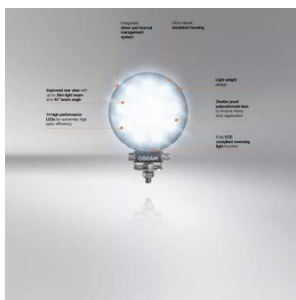

Karta katalogowa produktu

Możliwości

Technologia	LED

Certyfikaty i Normy

Znaki stacji badawczych	E9 approval
Typ zabezpieczenia	IP69K
Normy	ECE R10, R23

Dane logistyczne

Kod towaru [PICOS]	85122000900

Informacje dotyczące środowiska i regulacji

Information according Art. 33 of EU Regulation (EC) 1907/2006 (REACH)	
Substancja z listy kandydackiej 1	Lead
Numer CAS substancji 1	7439-92-1
Instrukcja bezpiecznego stosowania	Identyfikacja substancji z listy kandydackiej jest wystarczająca, aby umożliwić bezpieczne stosowanie artykułu.
Numer deklaracji w bazie danych SCIP	49b6ffef-1914-4fb3-b920-c59c8295b6d4 | 5bc0c20e-e327-4a80-9e74-67566bfab88a | 5656223a-dee3-4966-ad65-734e6ebdb847 | 8936bd98-dfb9-4240-8277-bca6fbc6e1d7

ref_pim_amsproductinfographic
s

Dane logistyczne

Kod produktu	Opis produktu	Opakowanie (liczba produktów / opakowanie)	Wymiary (długość x szerokość x wysokość)	Objętość	Waga brutto