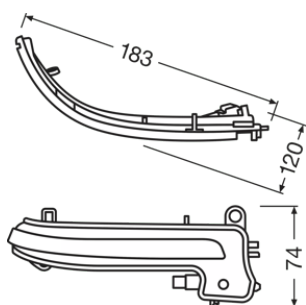

Physical Attributes & Dimensions

Długość	255.0 mm
Szerokość	70.0 mm
Wysokość	65.0 mm

Trwałość

Trwałość Tc	5000 hr
Gwarancja	5 years

Dodatkowe dane produktu

Wtyczka do lampy	Plug&Play
------------------	-----------