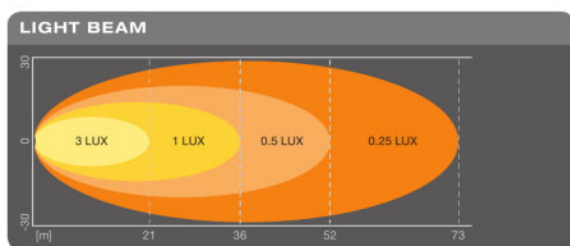

Dane fotometryczne

Strumień świetlny	1100 lm
Temperatura barwowa	6000 K

Wymiary i waga

Masa produktu	400,00 g
Długość	0,0 mm

Trwałość

Trwałość Tc	5000 h
Gwarancja	5 years

Dodatkowe dane produktu

Krzywa światłości