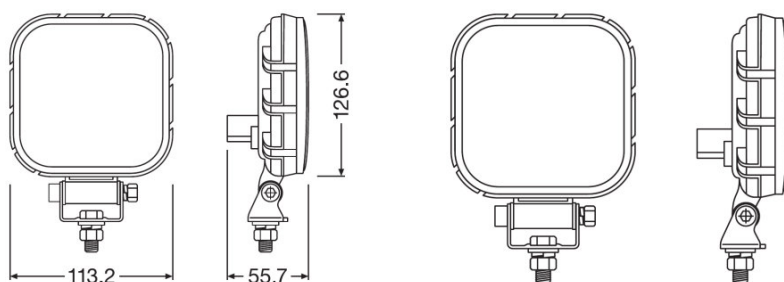

Karta katalogowa produktu

Dane techniczne

Informacje o produkcie

Oznaczenie produktu	LEDDL109-WD
Zastosowanie (specyfikacja produktu)	Additional reversing light

Dane elektryczne

Napięcie nominalne	12/24 V
Moc znamionowa	15,00 W
Napięcie probiercze (pomiarowe)	13,2 V

Dane fotometryczne

Strumień świetlny	1100 lm
Temperatura barwowa	6000 K

Wymiary i waga

Masa produktu	400,00 g
Długość	0,0 mm

Trwałość

Trwałość Tc	5000 h
Gwarancja	5 years

Dodatkowe dane produktu

Krzywa światłości