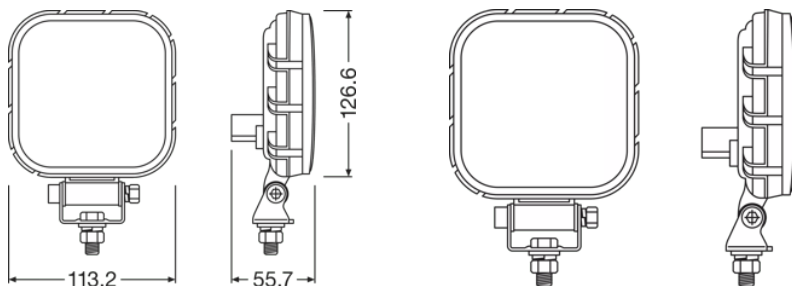

Oznaczenie produktu	LEDDL109-WD
---------------------	-------------

Dane elektryczne

Napięcie nominalne	12/24 V
Moc znamionowa	15 W
Napięcie probiercze (pomiarowe)	13,2 V

Dane fotometryczne

Strumień świetlny	1100 lm
Temperatura barwowa	6000 K

Physical Attributes & Dimensions

Masa produktu	400.00 g
Długość	113.0 mm
Szerokość	56.0 mm
Wysokość	146.0 mm

Trwałość

Trwałość Tc	5000 hr
Gwarancja	5 years

Dodatkowe dane produktu

Wtyczka do lampy	DT Connector
------------------	--------------