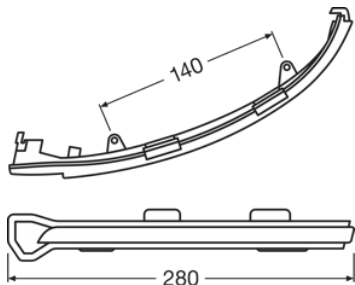

Dane fotometryczne

| | |
|---------------------|------------|
| Temperatura barwowa | 2700 K |
| Intensywność | min 0.6 cd |

Physical Attributes & Dimensions

| | |
|-----------|----------|
| Długość | 280.0 mm |
| Szerokość | 70.0 mm |
| Wysokość | 50.0 mm |