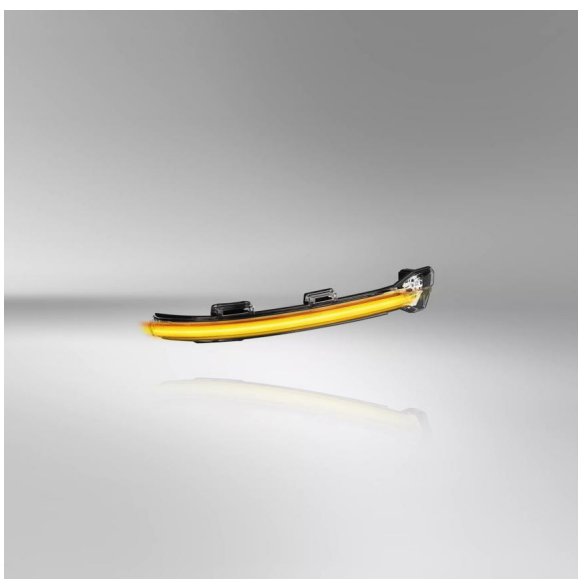

Przełącz się na efekt WOW z dynamicznymi kierunkowskazami OSRAM LEDDriving

Innowacja i nowoczesno

Do osiągnięcia najwyższej jakości i innowacyjności, definiujemy na nowo oświetlenie motoryzacyjne od OSRAM. Dzięki **dynamicznym kierunkowskazom LEDDriving** obszerne portfolio produktów LED od OSRAM zyskało dodatkowe nowoczesne rozwiązanie. W pełni dynamiczne kierunkowskazy LED oferują innowacyjny design, który perfekcyjnie uzupełni nowoczesny i indywidualny wygląd twojego pojazdu. Oprawy są wyposażone w LEDy o wysokiej mocy, które generują do 200% jaśniejsze światło¹⁾ i zapewniają wysoki kontrast zarówno w ciągu dnia, jak i w nocy, dzięki intensywnemu światłu LED²⁾. Dzięki nowoczesnej technologii light guide, oferują jednolite rozsywanie światła na oświetlonej powierzchni.