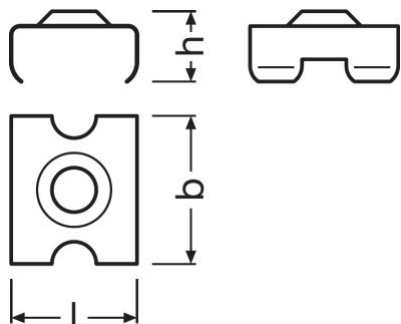

Karta katalogowa produktu

Dane techniczne

Wymiary i waga

Masa produktu	1,40 g
Długość	17,0 mm
Szerokość	20,0 mm
Wysokość	9,5 mm

Dane logistyczne

Kod taryfy celnej	761699909900
-------------------	--------------

Karta katalogowa produktu

Broszury
Light is freedom of design (EN)

Dane logistyczne

Kod produktu	Opis produktu	Opakowanie (liczba produktów / opakowanie)	Wymiary (długość x szerokość x wysokość)	Objętość	Waga brutto
4052899446861	FX-QMS-G1 -BMZI-DIV1	Karton wysyłkowy 400	175 mm x 145 mm x 110 mm	2.79 dm ³	847.00 g