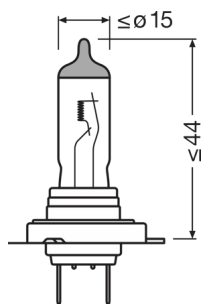

#### Physical Attributes & Dimensions

Średnica	11.3 mm
Masa produktu	12.50 g
Długość	59.0 mm
Trzonek (standardowe rozwiązanie)	PX26d