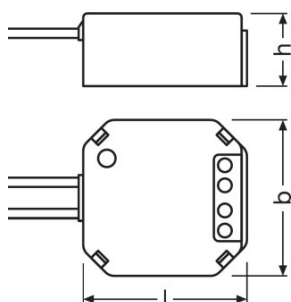

Cechy produktu

- Compact light control with DALI interface
- Up to 32 DALI luminaires connectable
- Supports up to 4 OSRAM DALI sensors and pushbutton couplers
- Regulacja w zależności od światła dziennego i sterowanie oświetleniem w zależności od obecności osób
- Separate pushbutton input to operate via standard pushbutton
- Supports DALI DT8 Tunable White driver
- Wyjścia z elektroniczną ochroną przed przegrzaniem, zwarcieniem, przeciążeniem
- Długość przewodu sterującego DALI: aż do 300 m
- Suitable for flush box mounting

Karta katalogowa produktu

Dane techniczne

Dane elektryczne

Napięcie nominalne	220...240 V
Częstotliwość sieciowa	50/60 Hz
Moc systemu	3,00 W

Wymiary i waga

Długość	49,0 mm
Szerokość	48,0 mm
Wysokość	22,0 mm
Masa produktu	40,00 g

Dane logistyczne

Kod produktu	Opis produktu	Opakowanie (liczba produktów / opakowanie)	Wymiary (długość x szerokość x wysokość)	Objętość	Waga brutto
4052899544819	DALI ACU BT	Karton wysyłkowy 60	344 mm x 254 mm x 278 mm	24.29 dm ³	3847.00 g