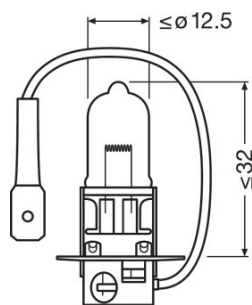

¹⁾ Maksimum

Dane fotometryczne

Strumień świetlny	2300 lm
Strumień świetlny, tolerancja	± 10 %
Temperatura barwowa	3200 K

Wymiary i waga

Średnica	12,0 mm
Masa produktu	8,00 g
Długość	42,0 mm

Trwałość

Trwałość B3	23 h
Trwałość Tc	50 h