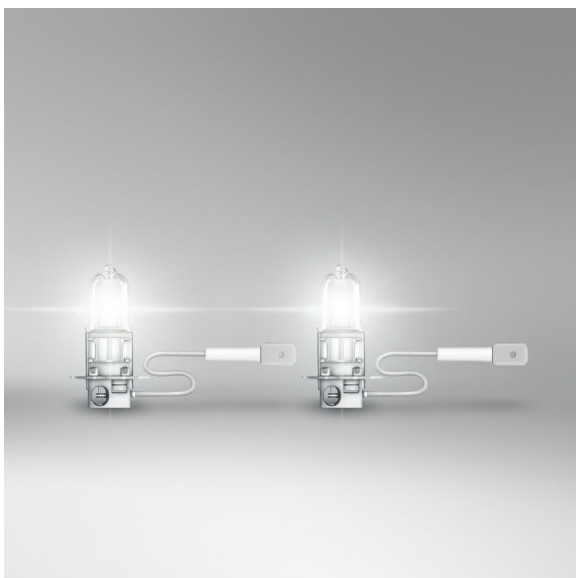

SUPER BRIGHT PREMIUM / SUPER BRIGHT

Dodatkowa moc do użytku poza drogami publicznymi

Dodatkowa moc

Dla służb ratowniczych, pracowników budownictwa, transportu, rolnictwa i leśnictwa

Wspaniała jasność

Nawet w najtrudniejszych terenach

Wytrzymały i wszechstronny

Rozwiązanie nawet dla najbardziej nietypowych wymagań

Wysokiej mocy źródła do użytku poza drogami publicznymi
SUPER BRIGHT PREMIUM i SUPER BRIGHT to źródła światła wysokiej mocy do zastosowań w trudnych warunkach. Te wytrzymałe i wszechstronne źródła zapewniają doskonałą jasność nawet w najtrudniejszym terenie: służby ratownicze, roboty budowlane i drogowe, transport, rolnictwo i leśnictwo. Produkty te nie posiadają homologacji ECE. Oznacza to, że nie wolno ich używać w oświetleniu zewnętrznym w pojazdach poruszających się po drogach publicznych. Wykorzystywanie tych źródeł światła w pojazdach poruszających się po drogach publicznych może być podstawą do zatrzymania dowodu rejestracyjnego lub utraty ochrony ubezpieczeniowej. Niektóre kraje nie zezwalają na sprzedaż i używanie tych produktów. Skontaktuj się z lokalnym dystrybutorem, aby uzyskać informacje o dostępności w Twoim kraju.