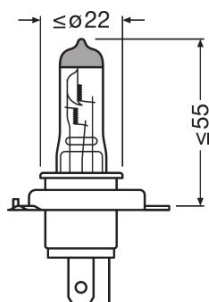

Dane elektryczne

Moc wejściowa	109 / 85 W ¹⁾
Napięcie nominalne	12,0 V
Moc znamionowa	100/90 W
Napięcie probiercze (pomiarowe)	13,2 V

¹⁾ Maksimum

Dane fotometryczne

Strumień świetlny	2900/1500 lm
Strumień świetlny, tolerancja	± 15 / ± 15 %
Temperatura barwowa	3200 K

Wymiary i waga

Średnica	17,0 mm
Masa produktu	25,60 g
Długość	83,5 mm

Trwałość

Trwałość B3	45 / 85 h
Trwałość Tc	85 / 170 h

Dodatkowe dane produktu

Karta katalogowa produktu

Trzonek (standardowe rozwiązanie)	PU43t
-----------------------------------	-------