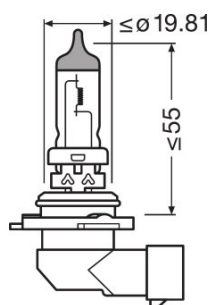

Dane elektryczne

Moc wejściowa	80 W ¹⁾
Napięcie nominalne	12,0 V
Moc znamionowa	80,00 W
Napięcie probiercze (pomiarowe)	13,2 V

¹⁾ Maksimum

Dane fotometryczne

Strumień świetlny	1000 lm
-------------------	---------

Wymiary i waga

Średnica	12,0 mm
Masa produktu	21,00 g
Długość	80,3 mm

Trwałość

Trwałość B3	600 h
Trwałość Tc	1200 h

Dodatkowe dane produktu

Trzonek (standardowe rozwiązanie)	P22d
-----------------------------------	------