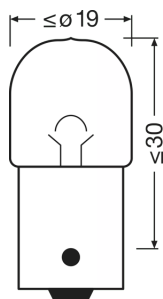

Oznaczenie produktu	5008ULT
---------------------	---------

Dane elektryczne

Moc wejściowa	10 W
Napięcie nominalne	12 V
Moc znamionowa	10 W
Moc wejściowa, tolerancja	±10 %
Napięcie probiercze (pomiarowe)	13,5 V

Dane fotometryczne

Strumień świetlny	125 lm
Strumień świetlny, tolerancja	±20 %

Physical Attributes & Dimensions

Trzonek (standardowe rozwiązanie)	BA15s
Długość	37.5 mm
Średnica	16.0 mm
Masa produktu	6.00 g