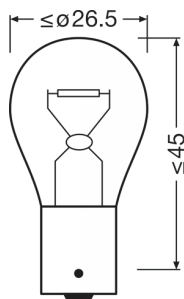

Dane fotometryczne

Strumień świetlny	460 lm
Strumień świetlny, tolerancja	±15 %

Physical Attributes & Dimensions

Trzonek (standardowe rozwiązanie)	BA15s
Długość	52.5 mm
Średnica	25.0 mm
Masa produktu	7.88 g