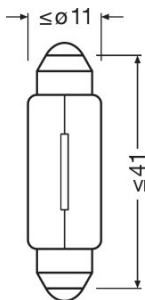

#### Wymiary i waga

Długość	41,0 mm
Średnica	11,0 mm
Masa produktu	3,14 g