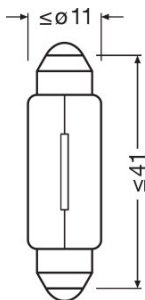

Karta katalogowa produktu

Dane techniczne

Informacje o produkcie

Oznaczenie produktu	6424
Zastosowanie (specyfikacja produktu)	Światła pomocnicze

Dane elektryczne

Moc wejściowa	7 W
Napięcie nominalne	24,0 V
Moc znamionowa	5,00 W
Moc wejściowa, tolerancja	±10 %
Napięcie probiercze (pomiarowe)	28,0 V

Dane fotometryczne

Strumień świetlny	60 lm
Strumień świetlny, tolerancja	±20 %

Wymiary i waga

Długość	41,0 mm
Średnica	11,0 mm
Masa produktu	3,22 g

Trwałość

Trwałość B3	1000 h
Trwałość Tc	2000 h

Dodatkowe dane produktu

Kod produktu	Opis produktu	Opakowanie (liczba produktów / opakowanie)	Wymiary (długość x szerokość x wysokość)	Objętość	Waga brutto
4050300891712	ORIGINAL FESTOON 6424	Nieopakowane 1	- x - x -		
4050300891729	ORIGINAL FESTOON 6424	Składane pudełko 10	58 mm x 54 mm x 139 mm	0.44 dm ³	54.20 g
4008321090829	ORIGINAL FESTOON 6424	Karton wysyłkowy 50	273 mm x 145 mm x 65 mm	2.57 dm ³	321.00 g