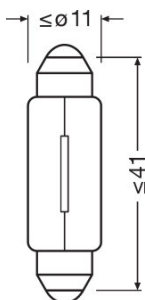

Karta katalogowa produktu

Dane techniczne

Informacje o produkcie

Oznaczenie produktu	6421
Zastosowanie (specyfikacja produktu)	Światła pomocnicze

Dane elektryczne

Moc wejściowa	3 W
Napięcie nominalne	24,0 V
Moc znamionowa	3,00 W
Moc wejściowa, tolerancja	±10 %
Napięcie probiercze (pomiarowe)	28,0 V

Dane fotometryczne

Strumień świetlny	17 lm
Strumień świetlny, tolerancja	±20 %

Wymiary i waga

Długość	41,0 mm
Średnica	11,0 mm
Masa produktu	3,15 g

Trwałość

Trwałość B3	800 h
Trwałość Tc	1500 h

Dodatkowe dane produktu

Informacje szczegółowe

Kod produktu	Kod METEL	SEG nr	STK-Number	UK Org
4008321090768	OSRA6421	8335020	-	-
4008321090775	OSRA6421	8335020	-	-
4008321090768	OSRA6421	8335020	-	-

Dane logistyczne

Kod produktu	Opis produktu	Opakowanie (liczba produktów / opakowanie)	Wymiary (długość x szerokość x wysokość)	Objętość	Waga brutto
4008321090768	ORIGINAL FESTOON 6421	Nieopakowane 1	- x - x -		
4008321090775	ORIGINAL FESTOON 6421	Składane pudełko 10	- x - x -		
4008321090782	ORIGINAL FESTOON 6421	Karton wysylkowy 50	273 mm x 145 mm x 65 mm	2.57 dm ³	308.00 g