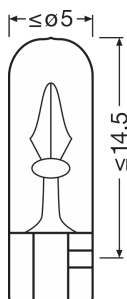

Oznaczenie produktu	2741
---------------------	------

Dane elektryczne

Moc wejściowa	1,6 W
Napięcie nominalne	24 V
Moc znamionowa	1 W
Moc wejściowa, tolerancja	±8 %
Napięcie probiercze (pomiarowe)	28,0 V

Dane fotometryczne

Strumień świetlny	7,5 lm
Strumień świetlny, tolerancja	±20 %

Physical Attributes & Dimensions

Trzonek (standardowe rozwiązanie)	W2x4.6d
Długość	20.0 mm
Średnica	5 mm
Średnica	5 mm
Masa produktu	0.40 g