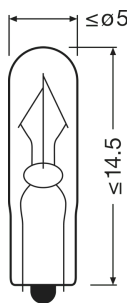

Oznaczenie produktu	2341
---------------------	------

Dane elektryczne

Moc wejściowa	1 W
Napięcie nominalne	24 V
Moc znamionowa	1 W
Moc wejściowa, tolerancja	±8 %
Napięcie probiercze (pomiarowe)	28,0 V

Dane fotometryczne

Strumień świetlny	3 lm
Strumień świetlny, tolerancja	±25 %

Physical Attributes & Dimensions

Trzonek (standardowe rozwiązanie)	W2x4.6d
Długość	20.0 mm
Średnica	5 mm
Średnica	5 mm
Masa produktu	0.40 g

Trwałość