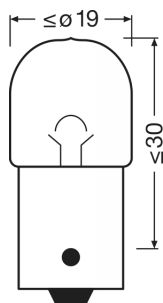

#### Physical Attributes & Dimensions

Trzonek (standardowe rozwiązanie)	BA15s
Długość	37.5 mm
Średnica	16.0 mm
Masa produktu	6.32 g