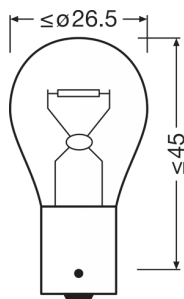

Oznaczenie produktu	7511TSP
---------------------	---------

Dane elektryczne

Moc wejściowa	28 W
Napięcie nominalne	24.0 V
Moc znamionowa	21 W
Moc wejściowa, tolerancja	±6 %
Napięcie probiercze (pomiarowe)	28,0 V

Dane fotometryczne

Strumień świetlny	460 lm
Strumień świetlny, tolerancja	±15 %

Physical Attributes & Dimensions

Trzonek (standardowe rozwiązanie)	BA15s
Długość	52.5 mm
Średnica	25.0 mm
Masa produktu	8.36 g