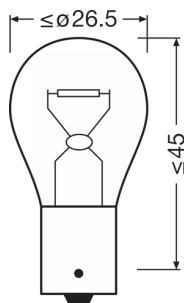

Oznaczenie produktu	7510TSP
---------------------	---------

Dane elektryczne

Moc wejściowa	28 W
Napięcie nominalne	24.0 V
Moc znamionowa	21 W
Moc wejściowa, tolerancja	±6 %
Napięcie probiercze (pomiarowe)	28,0 V

Dane fotometryczne

Strumień świetlny	250 lm
Strumień świetlny, tolerancja	±20 %

Physical Attributes & Dimensions

Trzonek (standardowe rozwiązanie)	BAU15s
Długość	52.5 mm
Średnica	25.0 mm
Masa produktu	8.86 g