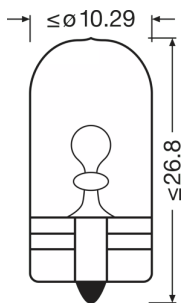

Oznaczenie produktu	2825ULT
---------------------	---------

Dane elektryczne

Moc wejściowa	5
Napięcie nominalne	12.0
Moc znamionowa	5
Napięcie probiercze (pomiarowe)	13,5
Moc wejściowa, tolerancja	±10

Dane fotometryczne

Strumień świetlny	50
Strumień świetlny, tolerancja	±20

Physical Attributes & Dimensions

Średnica	10.0
Masa produktu	1.38
Długość	26.8
Trzonek (standardowe rozwiązanie)	W2.1x9.5d

Trwałość

Trwałość B3	700
Trwałość Tc	1500