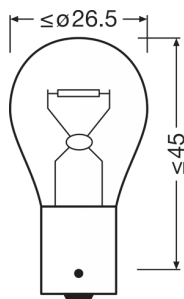

Oznaczenie produktu	7506ULT
---------------------	---------

Dane elektryczne

Moc wejściowa	25
Napięcie nominalne	12.0
Moc znamionowa	21
Napięcie probiercze (pomiarowe)	13,5
Moc wejściowa, tolerancja	±6

Dane fotometryczne

Strumień świetlny	460
Strumień świetlny, tolerancja	±15

Physical Attributes & Dimensions

Średnica	25.0
Masa produktu	7.88
Długość	52.5
Trzonek (standardowe rozwiązanie)	BA15s

Trwałość

Trwałość B3	500
Trwałość Tc	1000