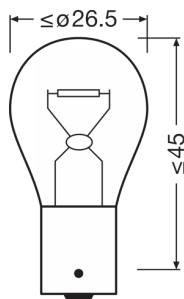

#### Physical Attributes & Dimensions

Średnica	25.0 mm
Masa produktu	8.06 g
Długość	52.5 mm
Trzonek (standardowe rozwiązanie)	BAU15s