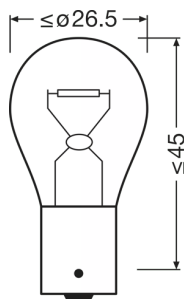

Dane fotometryczne

Strumień świetlny	460 lm
Strumień świetlny, tolerancja	±15 %

Physical Attributes & Dimensions

Średnica	25.0 mm
Masa produktu	7.88 g
Długość	52.5 mm
Trzonek (standardowe rozwiązanie)	BA15s