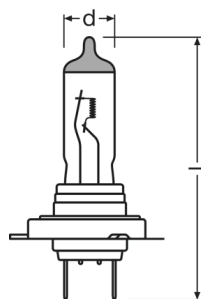

#### Physical Attributes & Dimensions

Średnica	12.0 mm
Masa produktu	12.50 g
Długość	59.0 mm
Trzonek (standardowe rozwiązanie)	PY26d-1