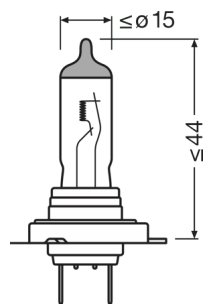

Oznaczenie produktu	64210ALL
---------------------	----------

Dane elektryczne

Moc wejściowa	58 W ¹⁾
Napięcie nominalne	12 V
Moc znamionowa	55 W
Napięcie probiercze (pomiarowe)	13,2 V

¹⁾ Maksimum

Dane fotometryczne

Strumień świetlny	1500 lm
Strumień świetlny, tolerancja	±10 %

Physical Attributes & Dimensions

Średnica	12.0 mm
Średnica	12.0 mm
Masa produktu	12.50 g
Długość	59.0 mm
Trzonek (standardowe rozwiązanie)	PX26d