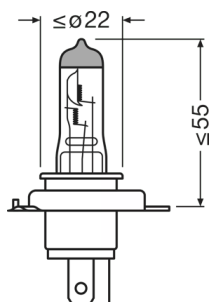

Oznaczenie produktu	62204ALL
---------------------	----------

Dane elektryczne

Moc wejściowa	100 / 80 W ¹⁾
Napięcie nominalne	12 V
Moc znamionowa	100/90 W
Napięcie probiercze (pomiarowe)	13,2 V

¹⁾ Maksimum

Dane fotometryczne

Strumień świetlny	2900/1700 lm
Strumień świetlny, tolerancja	± 15 / ± 15 %
Temperatura barwowa	3200 K

Physical Attributes & Dimensions

Średnica	17.0 mm
Średnica	17.0 mm
Masa produktu	25.90 g
Długość	82.0 mm
Trzonek (standardowe rozwiązanie)	P43t