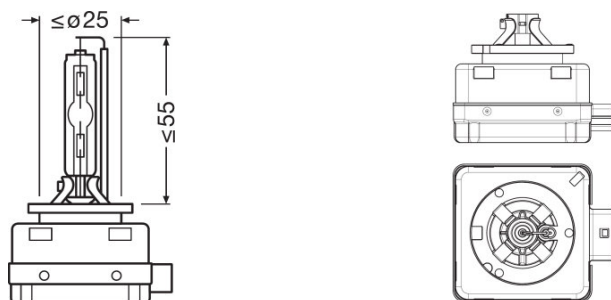

Karta katalogowa produktu

Dane techniczne

Dane elektryczne

Moc wejściowa	35 W
Napięcie nominalne	85,0 V
Moc znamionowa	35,00 W
Napięcie probiercze (pomiarowe)	13,5 V
Moc wejściowa, tolerancja	±3 %

Dane fotometryczne

Strumień świetlny	3200 lm
Strumień świetlny, tolerancja	±15 %
Temperatura barwowa	4150 K

Wymiary i waga

Średnica	9 mm
Masa produktu	63,00 g
Długość	80,0 mm

Trwałość

Trwałość B3	2000 h
Trwałość Tc	3000 h
Gwarancja	4 years