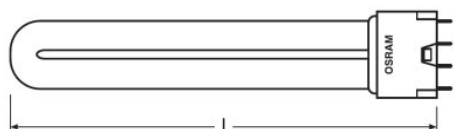

Wymiary i waga

Średnica	18,0 mm
Długość	408,0 mm

Trwałość

Trwałość	5000 h
----------	--------

Dodatkowe dane produktu

Trzonek (standardowe rozwiązanie)	2G11
-----------------------------------	------

Możliwości

Karta katalogowa produktu

Dane logistyczne

Kod produktu	Opis produktu	Opakowanie (liczba produktów / opakowanie)	Wymiary (długość x szerokość x wysokość)	Objętość	Waga brutto
4008321875303	DULUX L BL UVA 36 W/78	Składane pudełko 1	46 mm x 26 mm x 442 mm	0.53 dm ³	128.00 g
4008321875310	DULUX L BL UVA 36 W/78	Karton wysylkowy 10	136 mm x 103 mm x 455 mm	6.37 dm ³	1402.00 g